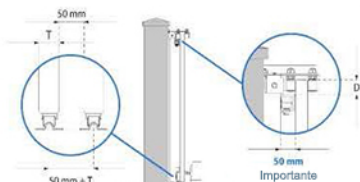

ACCESORIOS PER CANCELLI

master DOOR

RODAMIENTOS & ACCESORIOS CORREDIZOS & ABATIBLES