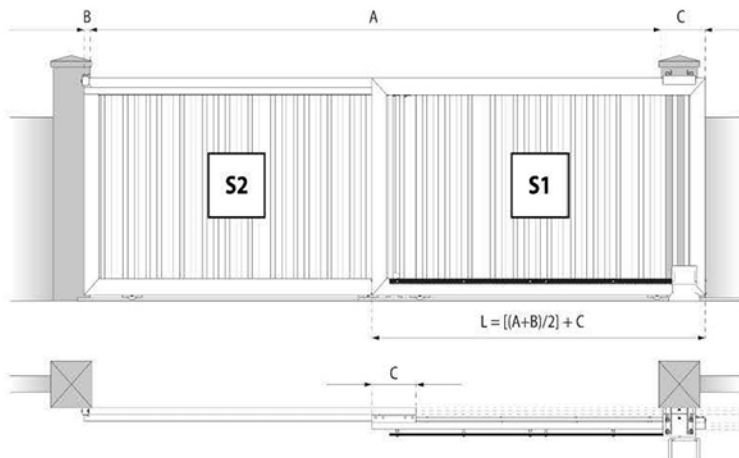

### Dimensiones de las hojas

COD.	A max (m)	C (m)	D min (m)	S2 max (kg)
KA5100.004	4	0,3	50	300
KA5100.008	8	0,3	50	300
KA5100.011	11,4	0,6	70	400
KA5100.015	15,4	0,6	70	400

COD.	A (m) Apertura	L (m) con B=0,08
KA5100.004	3	1,84
KA5100.004	4	2,34
KA5100.008	5	2,84
KA5100.008	6	3,34
KA5100.008	7	3,84
KA5100.008	8	4,34
KA5100.011	9	5,14
KA5100.011	10	5,64
KA5100.011	11	6,14
KA5100.015	12	6,64
KA5100.015	13	7,14
KA5100.015	14	7,64
KA5100.015	15	8,14